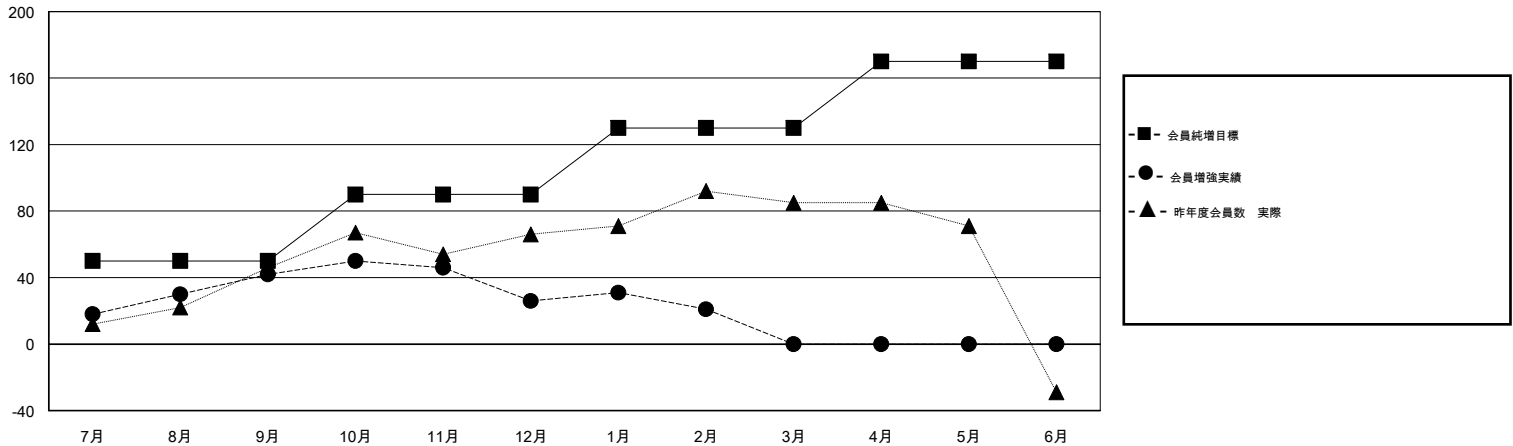

MONTHLY MEMBERSHIP PROGRESS REPORT

District 337 B

Results as of: 02/28/2018

GMT: MASAYOSHI MARUYAMA, YASUHISA NAKAMURA

地域 JAPAN

GMT会則地域

クラブ				名			
結果 : 2017-2018				結果 : 2017-2018			
四半期	新クラブ目標	新クラブ	解散クラブ	四半期	会員純増目標	会員増強実績	退会者(転籍を含む) 実際
7月/8月/9月	1	0	0	7月/8月/9月	50	87	43
10月/11月/12月	0	0	0	10月/11月/12月	40	48	64
1月/2月/3月	0	0	0	1月/2月/3月	40	55	60
4月/5月/6月	0	0	0	4月/5月/6月	40	0	0

新クラブ目標及び実績累計

会員目標及び実績累計

解散クラブ: 0	56 CLUBS OF 69 一名以上の新会員を登録	男女別 男性 2,140 (73.67%) 女性 765 (26.33%) 女性%年度目標: 50%
退会者 物故会員 9 クラブ解散 0 その他 158 合計 167	会員累計データを見るには、ここをクリック	世帯主/家族会員合計 1,327 国際会費半額の家族会員 708